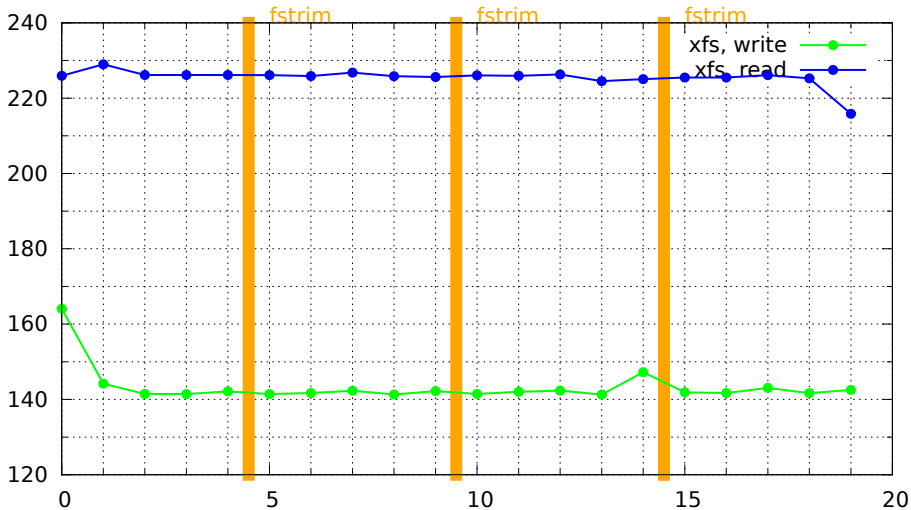

testfestplattengeschwindigkeit.pl -a 10\*1024 -b 1024\*1024 -d datei

testefestplattengeschwindigkeit.pl -a 10\*1024 -b 1024\*1024 -d datei

testefestplattengeschwindigkeit.pl -a 10\*1024 -b 1024\*1024 -d datei

testefestplattengeschwindigkeit.pl -a 10\*1024 -b 1024\*1024 -d datei

testfestplattengeschwindigkeit.pl -a 10\*1024 -b 1024\*1024 -d datei

testfestplattengeschwindigkeit.pl -a 10\*1024 -b 1024\*1024 -d datei