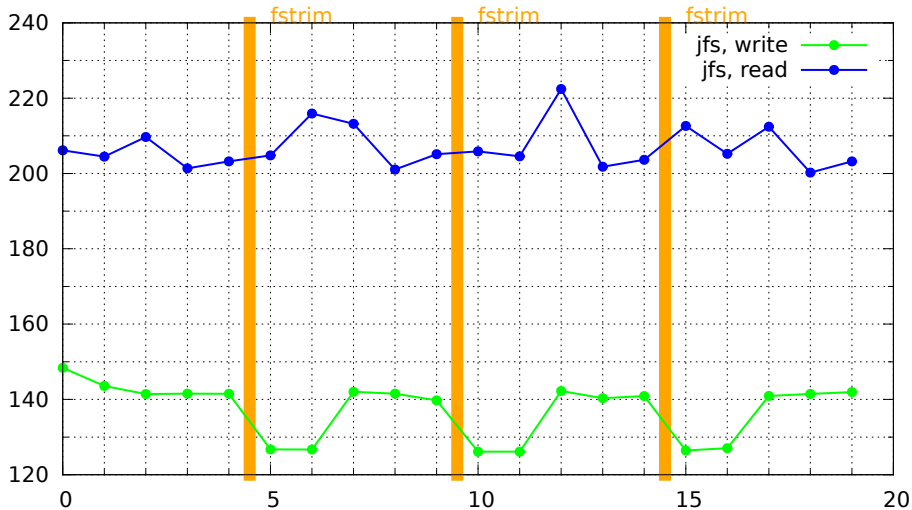

testfestplattengeschwindigkeit.pl -a 10\*1024 -b 1024\*1024 -d datei

testefestplattengeschwindigkeit.pl -a 10\*1024 -b 1024\*1024 -d datei

testefestplattengeschwindigkeit.pl -a 10\*1024 -b 1024\*1024 -d datei

testefestplattengeschwindigkeit.pl -a 10\*1024 -b 1024\*1024 -d datei

testfestplattengeschwindigkeit.pl -a 10\*1024 -b 1024\*1024 -d datei

testfestplattengeschwindigkeit.pl -a 10\*1024 -b 1024\*1024 -d datei