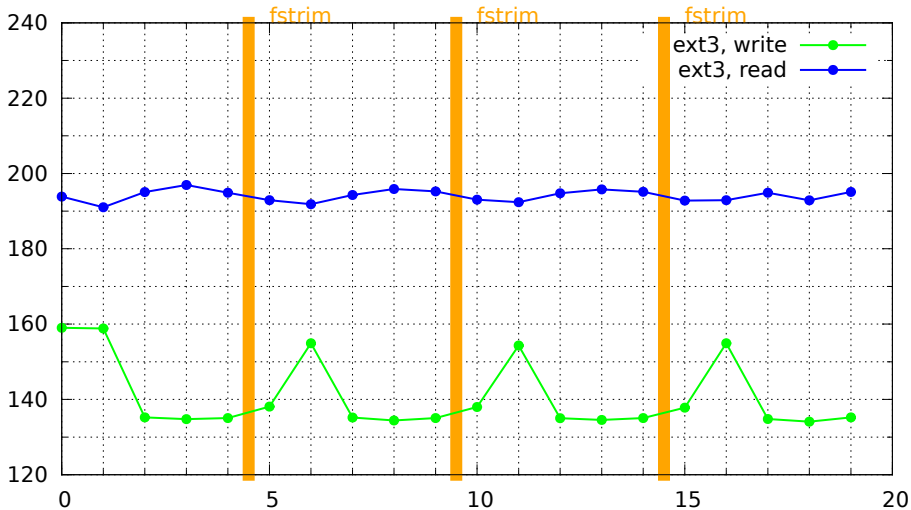

testfestplattengeschwindigkeit.pl -a 10\*1024 -b 1024\*1024 -d datei

testefestplattengeschwindigkeit.pl -a 10\*1024 -b 1024\*1024 -d datei

testefestplattengeschwindigkeit.pl -a 10\*1024 -b 1024\*1024 -d datei

testefestplattengeschwindigkeit.pl -a 10\*1024 -b 1024\*1024 -d datei

testfestplattengeschwindigkeit.pl -a 10\*1024 -b 1024\*1024 -d datei

testfestplattengeschwindigkeit.pl -a 10\*1024 -b 1024\*1024 -d datei