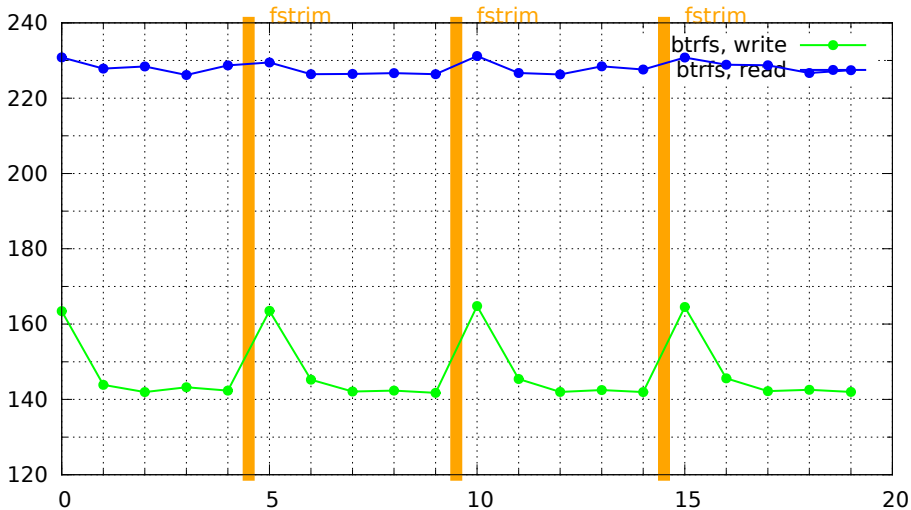

testfestplattengeschwindigkeit.pl -a 10\*1024 -b 1024\*1024 -d datei

testefestplattengeschwindigkeit.pl -a 10\*1024 -b 1024\*1024 -d datei

testefestplattengeschwindigkeit.pl -a 10\*1024 -b 1024\*1024 -d datei

testefestplattengeschwindigkeit.pl -a 10\*1024 -b 1024\*1024 -d datei

testfestplattengeschwindigkeit.pl -a 10\*1024 -b 1024\*1024 -d datei

testfestplattengeschwindigkeit.pl -a 10\*1024 -b 1024\*1024 -d datei