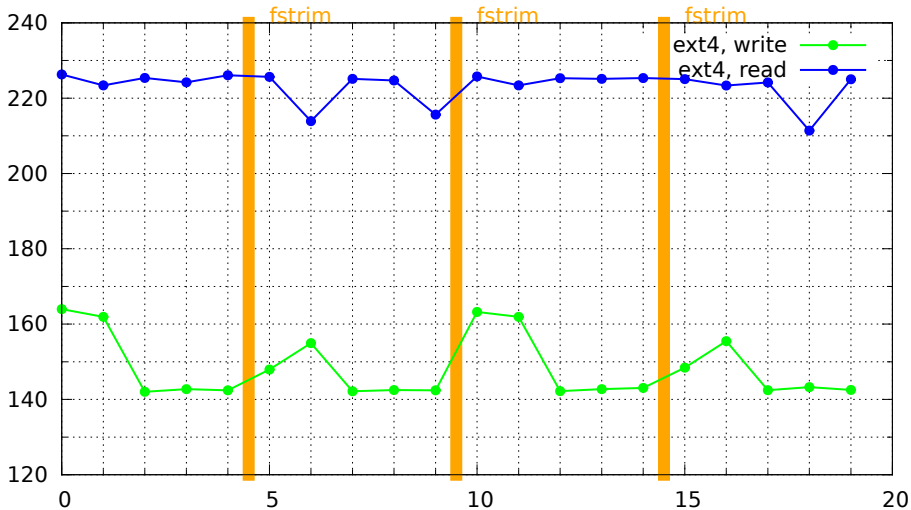

testfestplattengeschwindigkeit.pl -a 10\*1024 -b 1024\*1024 -d datei

testefestplattengeschwindigkeit.pl -a 10\*1024 -b 1024\*1024 -d datei

testefestplattengeschwindigkeit.pl -a 10\*1024 -b 1024\*1024 -d datei

testefestplattengeschwindigkeit.pl -a 10\*1024 -b 1024\*1024 -d datei

testfestplattengeschwindigkeit.pl -a 10\*1024 -b 1024\*1024 -d datei

testfestplattengeschwindigkeit.pl -a 10\*1024 -b 1024\*1024 -d datei