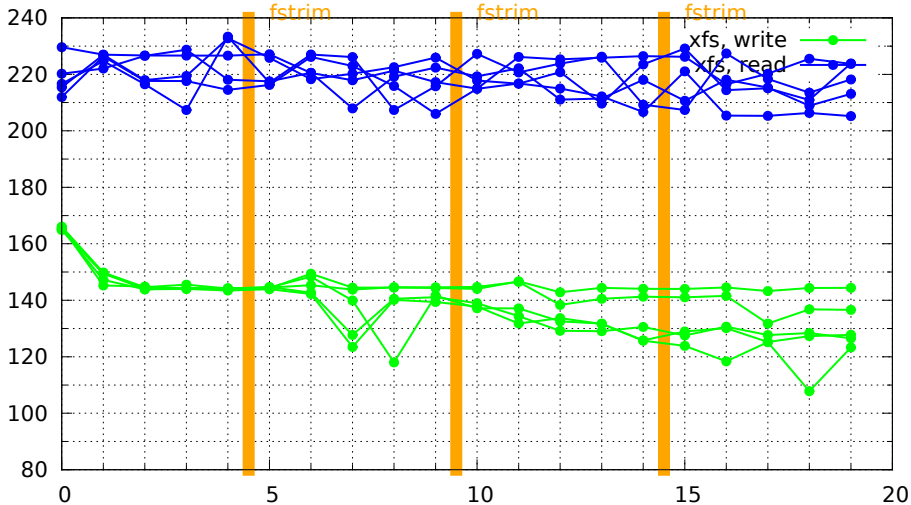

testefestplattengeschwindigkeit.pl -a 10*1024 -b 1024*1024 -d datei

testefestplattengeschwindigkeit.pl -a 10*1024 -b 1024*1024 -d datei

testefestplattengeschwindigkeit.pl -a 10*1024 -b 1024*1024 -d datei

testefestplattengeschwindigkeit.pl -a 10*1024 -b 1024*1024 -d datei

testfestplattengeschwindigkeit.pl -a 10*1024 -b 1024*1024 -d datei

testefestplattengeschwindigkeit.pl -a 10*1024 -b 1024*1024 -d datei

testfestplattengeschwindigkeit.pl -a 10*1024 -b 1024*1024 -d datei