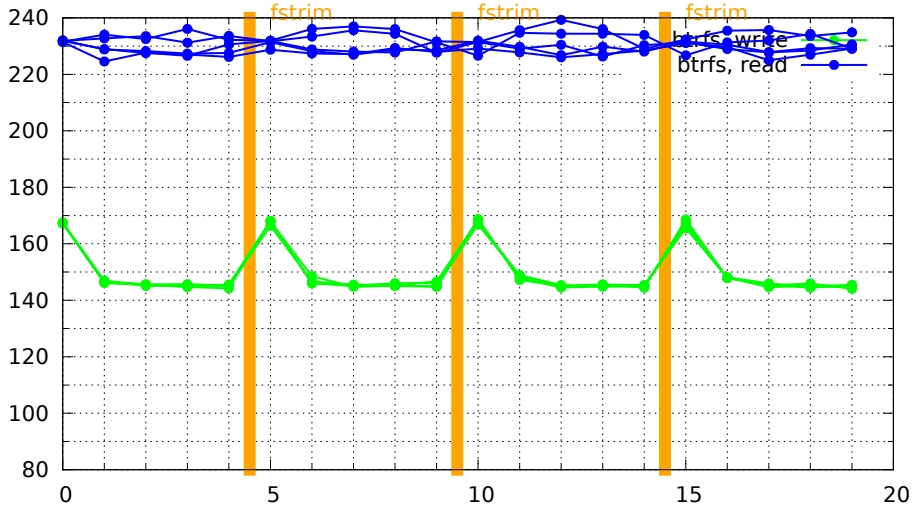

testefestplattengeschwindigkeit.pl -a 10*1024 -b 1024*1024 -d datei

testefestplattengeschwindigkeit.pl -a 10*1024 -b 1024*1024 -d datei

testefestplattengeschwindigkeit.pl -a 10*1024 -b 1024*1024 -d datei

testefestplattengeschwindigkeit.pl -a 10*1024 -b 1024*1024 -d datei

testfestplattengeschwindigkeit.pl -a 10*1024 -b 1024*1024 -d datei

testefestplattengeschwindigkeit.pl -a 10*1024 -b 1024*1024 -d datei

testfestplattengeschwindigkeit.pl -a 10*1024 -b 1024*1024 -d datei