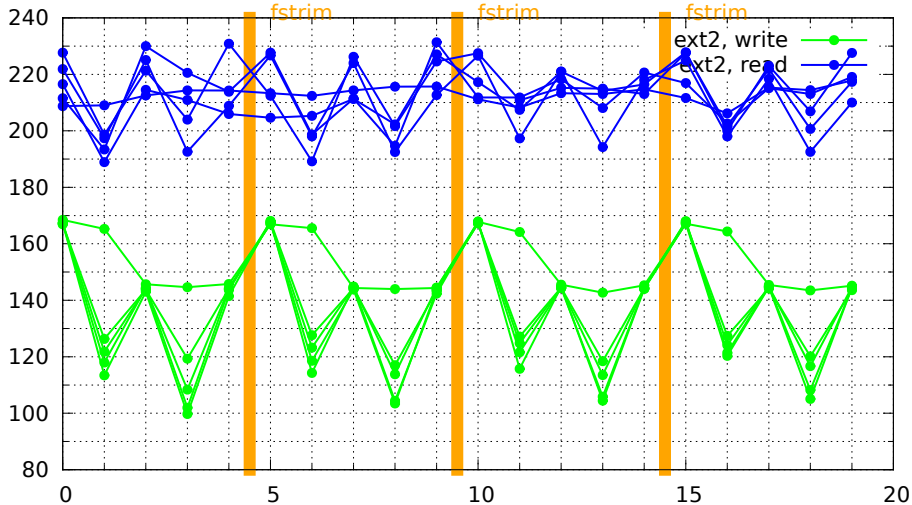

testefestplattengeschwindigkeit.pl -a 10*1024 -b 1024*1024 -d datei

testefestplattengeschwindigkeit.pl -a 10*1024 -b 1024*1024 -d datei

testefestplattengeschwindigkeit.pl -a 10*1024 -b 1024*1024 -d datei

testefestplattengeschwindigkeit.pl -a 10*1024 -b 1024*1024 -d datei

testfestplattengeschwindigkeit.pl -a 10*1024 -b 1024*1024 -d datei

testefestplattengeschwindigkeit.pl -a 10*1024 -b 1024*1024 -d datei

testfestplattengeschwindigkeit.pl -a 10*1024 -b 1024*1024 -d datei