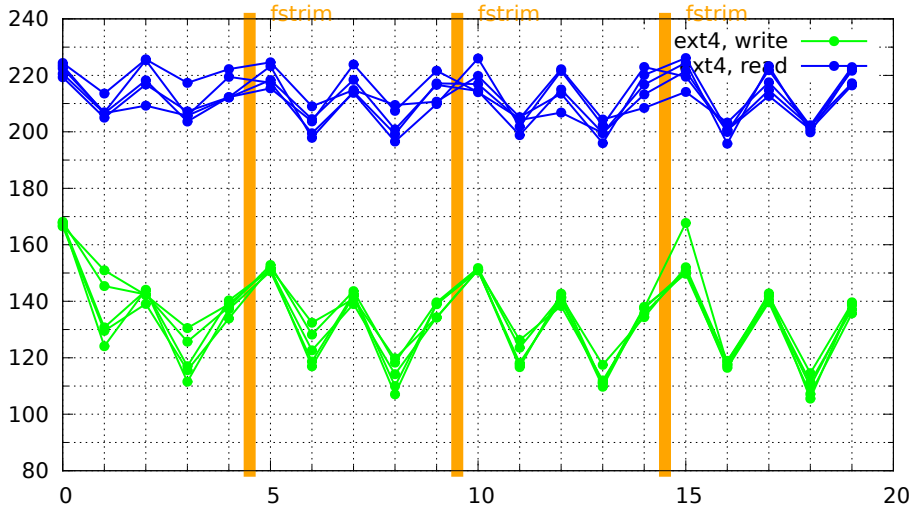

testefestplattengeschwindigkeit.pl -a 10*1024 -b 1024*1024 -d datei

testefestplattengeschwindigkeit.pl -a 10*1024 -b 1024*1024 -d datei

testefestplattengeschwindigkeit.pl -a 10*1024 -b 1024*1024 -d datei

testefestplattengeschwindigkeit.pl -a 10*1024 -b 1024*1024 -d datei

testfestplattengeschwindigkeit.pl -a 10*1024 -b 1024*1024 -d datei

testefestplattengeschwindigkeit.pl -a 10*1024 -b 1024*1024 -d datei

testfestplattengeschwindigkeit.pl -a 10*1024 -b 1024*1024 -d datei