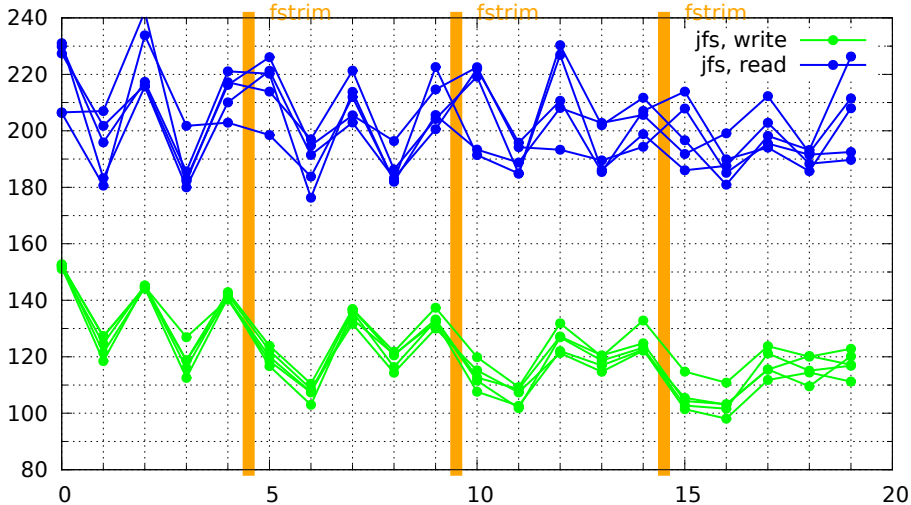

testefestplattengeschwindigkeit.pl -a 10*1024 -b 1024*1024 -d datei

testefestplattengeschwindigkeit.pl -a 10*1024 -b 1024*1024 -d datei

testefestplattengeschwindigkeit.pl -a 10*1024 -b 1024*1024 -d datei

testefestplattengeschwindigkeit.pl -a 10*1024 -b 1024*1024 -d datei

testfestplattengeschwindigkeit.pl -a 10*1024 -b 1024*1024 -d datei

testefestplattengeschwindigkeit.pl -a 10*1024 -b 1024*1024 -d datei

testfestplattengeschwindigkeit.pl -a 10*1024 -b 1024*1024 -d datei