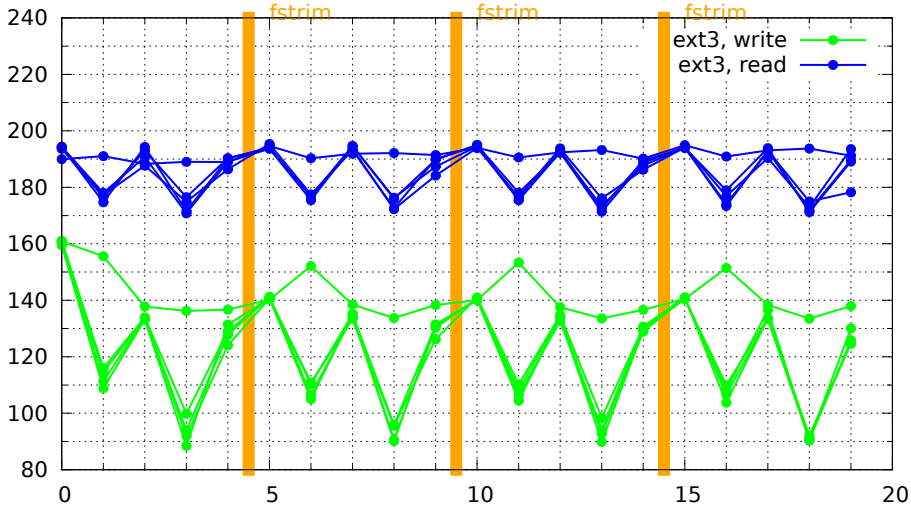

testefestplattengeschwindigkeit.pl -a 10*1024 -b 1024*1024 -d datei

testefestplattengeschwindigkeit.pl -a 10*1024 -b 1024*1024 -d datei

testefestplattengeschwindigkeit.pl -a 10*1024 -b 1024*1024 -d datei

testefestplattengeschwindigkeit.pl -a 10*1024 -b 1024*1024 -d datei

testfestplattengeschwindigkeit.pl -a 10*1024 -b 1024*1024 -d datei

testefestplattengeschwindigkeit.pl -a 10*1024 -b 1024*1024 -d datei

testfestplattengeschwindigkeit.pl -a 10*1024 -b 1024*1024 -d datei