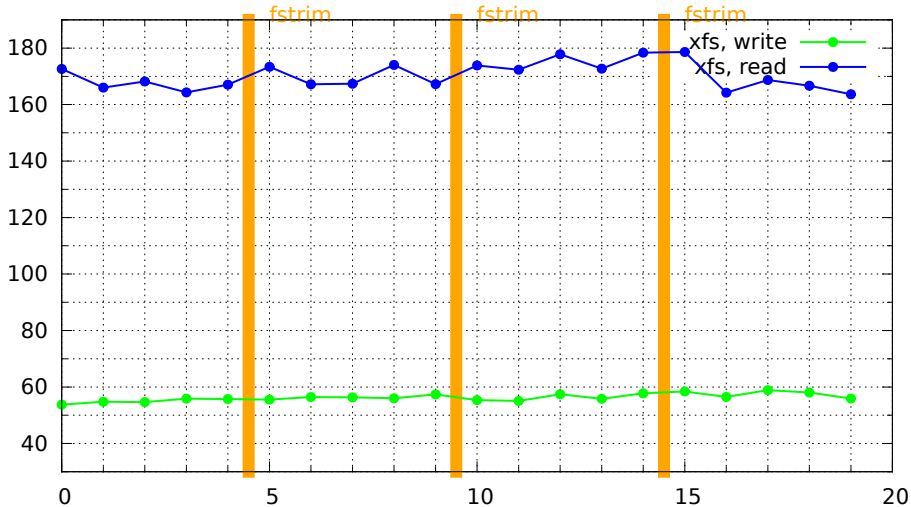

testefestplattengeschwindigkeit.pl -a 10*1024 -b 1024*1024 -d datei

testefestplattengeschwindigkeit.pl -a 10*1024 -b 1024*1024 -d datei

testefestplattengeschwindigkeit.pl -a 10*1024 -b 1024*1024 -d datei

testefestplattengeschwindigkeit.pl -a 10*1024 -b 1024*1024 -d datei

testfestplattengeschwindigkeit.pl -a 10*1024 -b 1024*1024 -d datei

testfestplattengeschwindigkeit.pl -a 10*1024 -b 1024*1024 -d datei