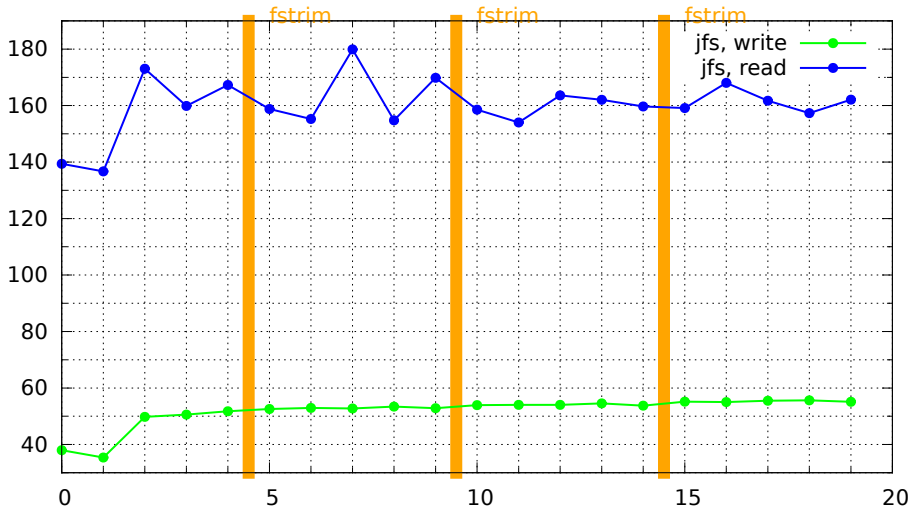

testefestplattengeschwindigkeit.pl -a 10*1024 -b 1024*1024 -d datei

testefestplattengeschwindigkeit.pl -a 10*1024 -b 1024*1024 -d datei

testefestplattengeschwindigkeit.pl -a 10*1024 -b 1024*1024 -d datei

testefestplattengeschwindigkeit.pl -a 10*1024 -b 1024*1024 -d datei

testfestplattengeschwindigkeit.pl -a 10*1024 -b 1024*1024 -d datei

testfestplattengeschwindigkeit.pl -a 10*1024 -b 1024*1024 -d datei