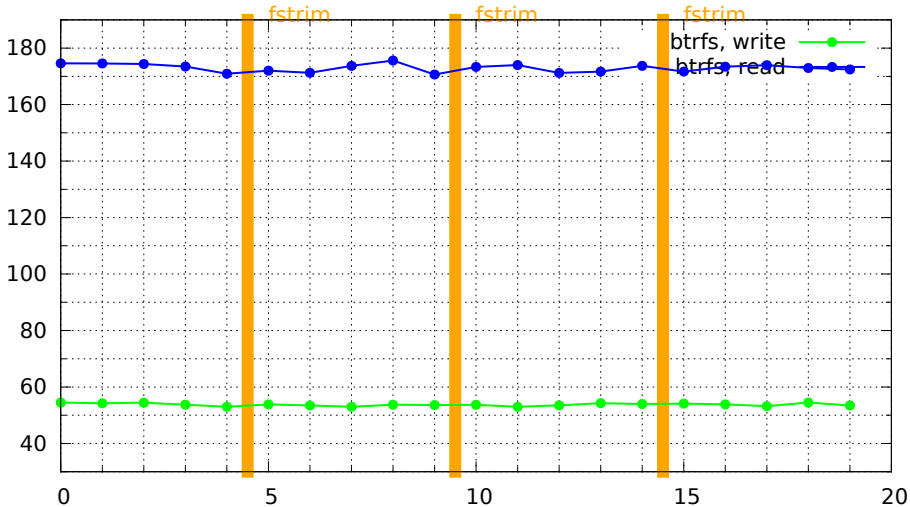

testefestplattengeschwindigkeit.pl -a 10*1024 -b 1024*1024 -d datei

testefestplattengeschwindigkeit.pl -a 10*1024 -b 1024*1024 -d datei

testefestplattengeschwindigkeit.pl -a 10*1024 -b 1024*1024 -d datei

testefestplattengeschwindigkeit.pl -a 10*1024 -b 1024*1024 -d datei

testfestplattengeschwindigkeit.pl -a 10*1024 -b 1024*1024 -d datei

testfestplattengeschwindigkeit.pl -a 10*1024 -b 1024*1024 -d datei