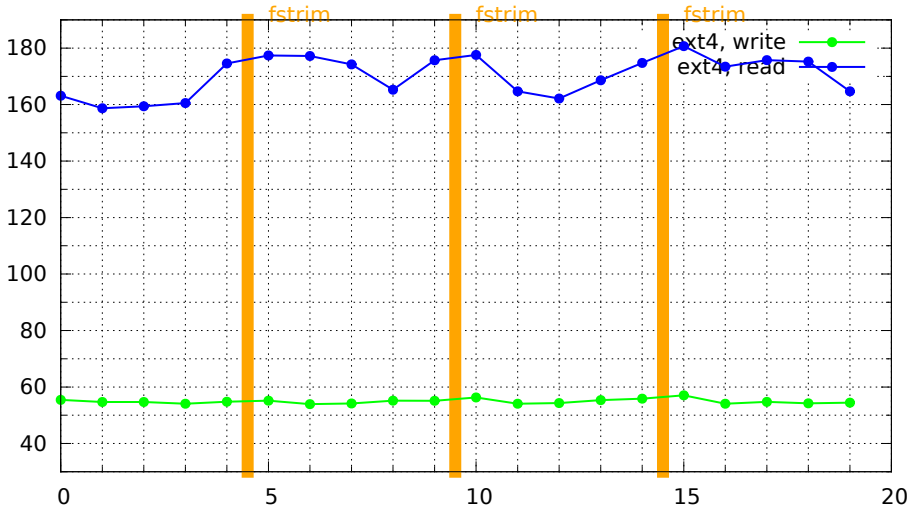

testefestplattengeschwindigkeit.pl -a 10*1024 -b 1024*1024 -d datei

testefestplattengeschwindigkeit.pl -a 10*1024 -b 1024*1024 -d datei

testefestplattengeschwindigkeit.pl -a 10*1024 -b 1024*1024 -d datei

testefestplattengeschwindigkeit.pl -a 10*1024 -b 1024*1024 -d datei

testfestplattengeschwindigkeit.pl -a 10*1024 -b 1024*1024 -d datei

testfestplattengeschwindigkeit.pl -a 10*1024 -b 1024*1024 -d datei