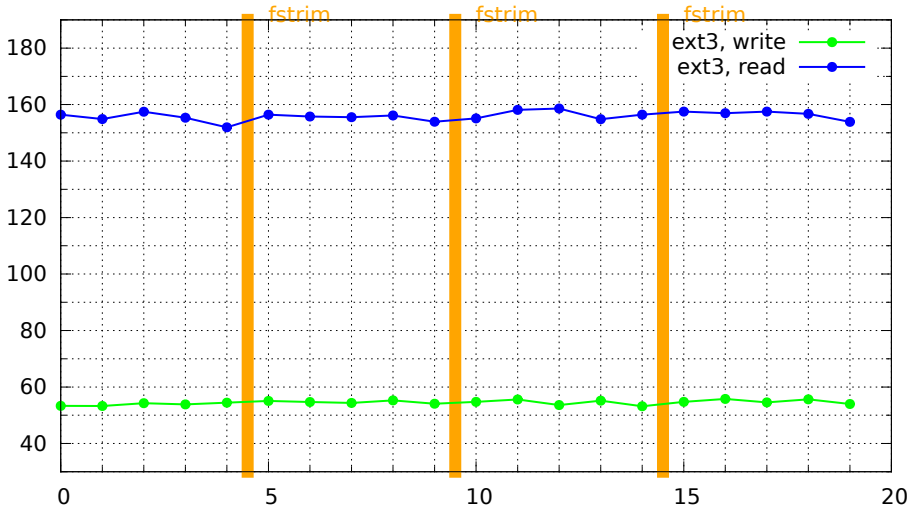

testefestplattengeschwindigkeit.pl -a 10*1024 -b 1024*1024 -d datei

testefestplattengeschwindigkeit.pl -a 10*1024 -b 1024*1024 -d datei

testefestplattengeschwindigkeit.pl -a 10*1024 -b 1024*1024 -d datei

testefestplattengeschwindigkeit.pl -a 10*1024 -b 1024*1024 -d datei

testfestplattengeschwindigkeit.pl -a 10*1024 -b 1024*1024 -d datei

testfestplattengeschwindigkeit.pl -a 10*1024 -b 1024*1024 -d datei